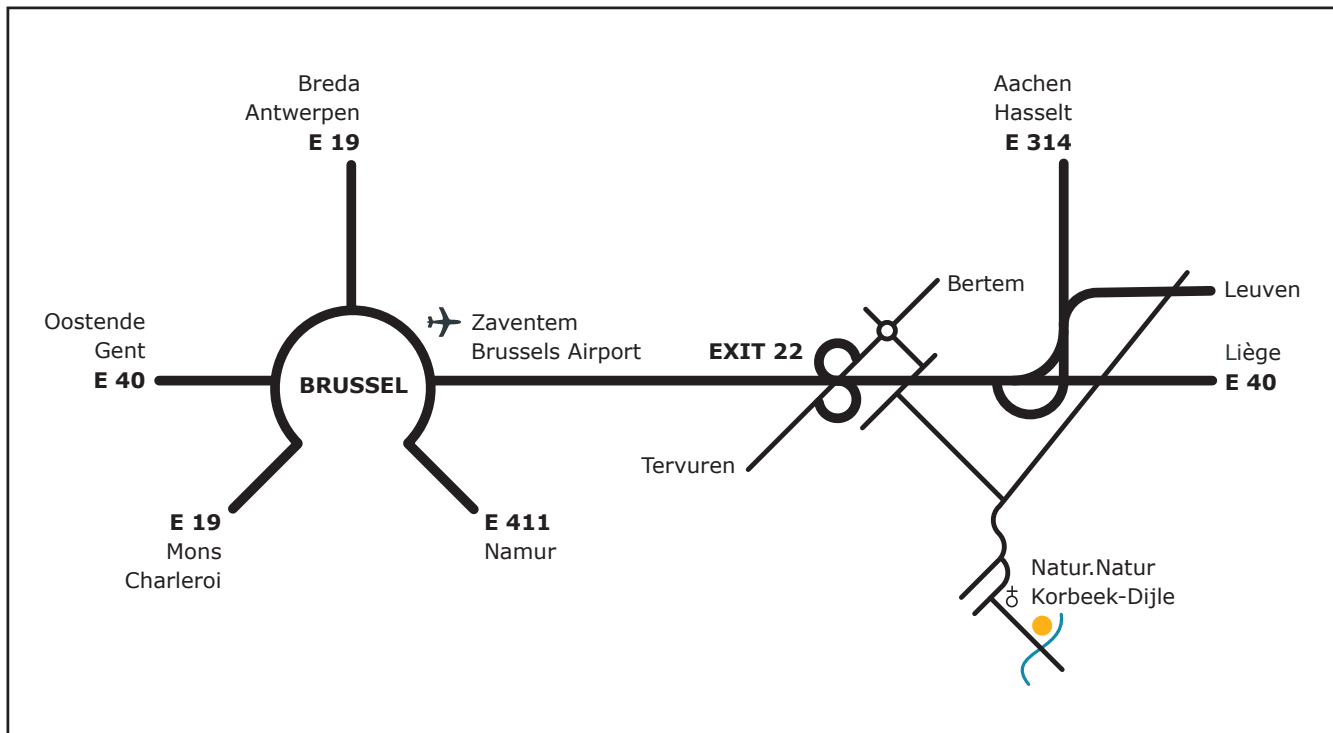

## wegbeschrijving

**bereikbaarheid** | Natur-Natur is gelegen op amper 20 minuten rijden van het centrum van Brussel en biedt vergader- en feestruimte middenin de natuur.

**wegbeschrijving** | E40 exit 22 (Bertem) - richting Leuven  
 - aan het rond punt de wegwijzers richting Korbeek-Dijle en Zoet Water volgen.  
 - op het einde rechts volgen (onder de brug), nadien de eerste links.  
 - op het einde van de Blokkenstraat rechts volgen, nadien de eerste links.  
 - blijf de wegwijzers Zoet Water volgen.  
 - Natur-Natur bevindt zich aan de linkerzijde, net voor de brug over de Dijle.

**Per trein** | vanuit Leuven centrum - verbinding Louvain-La-Neuve/Ottignies  
 neem de 2de halte, Oud-Heverlee - op 5 minuten wandelafstand van Natur-Natur

**Per bus** | verbinding Leuven - Hoeilaart - lijn 395 - halte Kosterberg - op 5 minuten wandelafstand van Natur-Natur